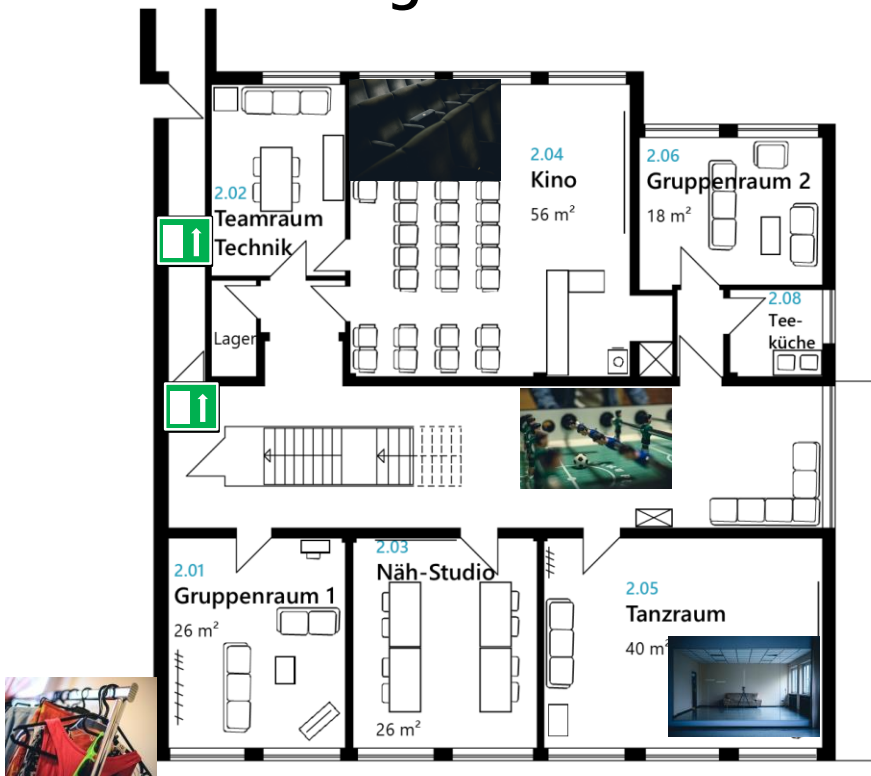

## Räume Erdgeschoss

- Multimedialer Saal für Veranstaltungen bis 199 Personen
- Cafeteria als zentraler Treffpunkt mit Treppenabgang zum Garten
- Spielraum mit Billard, Darts und Gaming
- Lastenaufzug in der Küche

Der Zugang ist barrierefrei möglich. Ein rollstuhlgerichtetes WC befindet sich im Rathaus auf der gegenüberliegenden Straßenseite.

## Räume Untergeschoss

- Kegelbahn mit 2 Classicbahnen, Sitzmöglichkeiten und Kühlschrank (in Renovierung)
- eingerichtetes Atelier
- Ruheraum
- Pädagogische Küche mit 2 Koch- und Backstellen auf unterschiedlichen Höhen
- Bewegungsraum mit Boxsack, Matten und weiteren Aktivitäten
- Tischtennis und Lastenaufzug im Flur

## Räume Obergeschoss

- Kino mit 40 Sitzplätzen, Thekenbereich und Lastenaufzug
  - 2 Gruppenräume mit TV
  - eingerichtetes Näh-Studio
  - Tanzraum mit Spiegeln
  - Flur mit Kicker und Sofa als Lesecke
- Der Zugang ist nicht barrierefrei möglich.