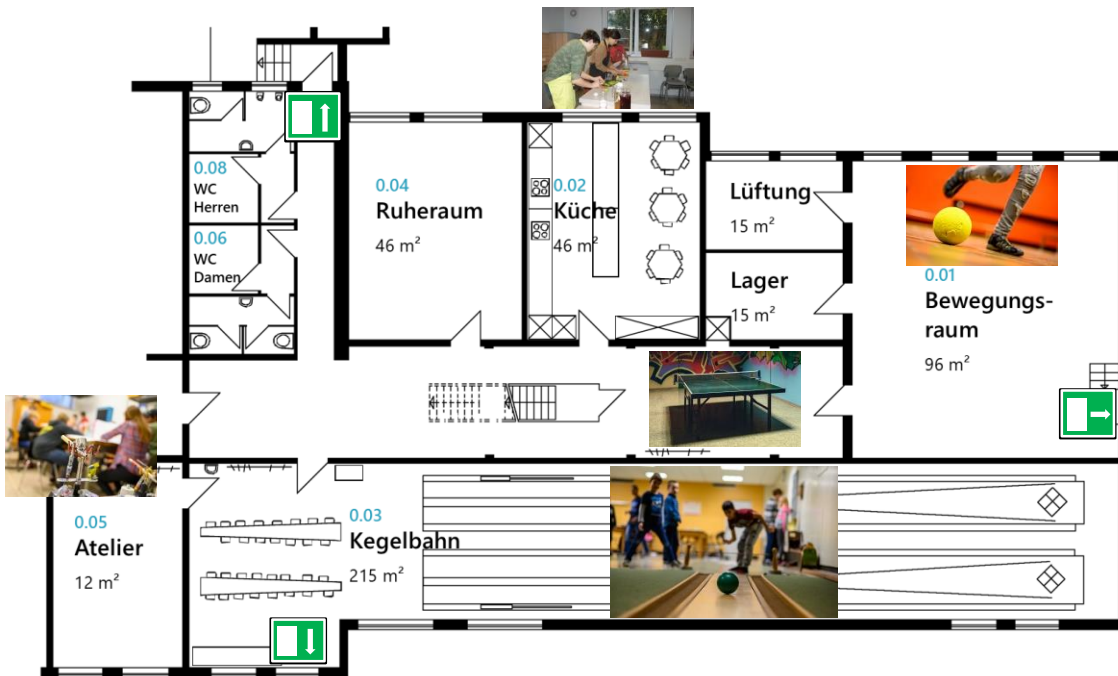

## Räume Erdgeschoss

- Multimedialer Saal für Veranstaltungen bis 199 Personen
- Cafeteria als zentraler Treffpunkt mit Treppenabgang zum Garten
- Spielraum mit Billard, Darts und Gaming
- Lastenaufzug in der Küche

Der Zugang ist barrierefrei möglich. Ein rollstuhlgerichtetes WC befindet sich im Rathaus auf der gegenüberliegenden Straßenseite.

## Räume Untergeschoss

- Kegelbahn mit 2 Classicbahnen, Sitzmöglichkeiten und Kühlschrank (in Renovierung)
- eingerichtetes Atelier
- Ruheraum
- Pädagogische Küche mit 2 Koch- und Backstellen auf unterschiedlichen Höhen
- Bewegungsraum mit Boxsack, Matten und weiteren Aktivitäten
- Tischtennis und Lastenaufzug im Flur