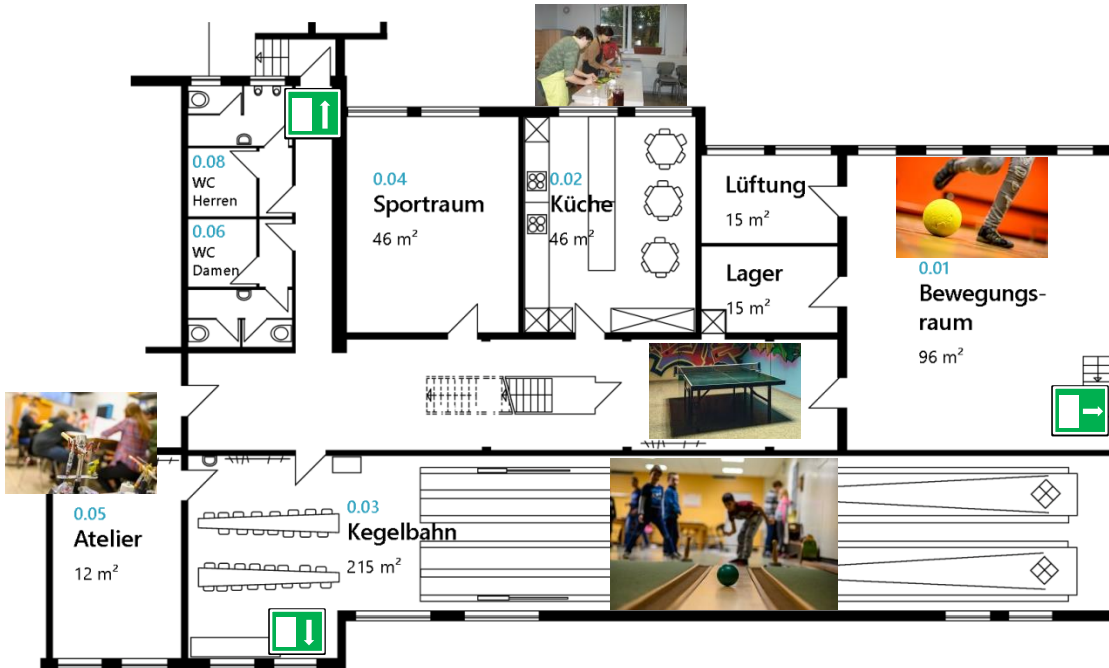

## Räume Erdgeschoss

- Multimedialer Saal für Veranstaltungen bis 199 Personen
- Cafeteria als zentraler Treffpunkt mit Treppenabgang zum Garten
- Spielraum mit Billard, Darts und Gaming
- Lastenaufzug in der Küche

Der Zugang ist barrierefrei möglich. Ein rollstuhlgerichtetes WC befindet sich im Rathaus auf der gegenüberliegenden Straßenseite.

## Räume Untergeschoss

- Kegelbahn mit 2 Classicbahnen, Sitzmöglichkeiten und Kühlschrank
- eingerichtetes Atelier
- Sportraum mit Boxsack, Matten und weiteren Aktivitäten
- Pädagogische Küche mit 2 Koch- und Backstellen auf unterschiedlichen Höhen
- Bewegungsraum ohne Einrichtung
- Tischtennis und Lastenaufzug im Flur