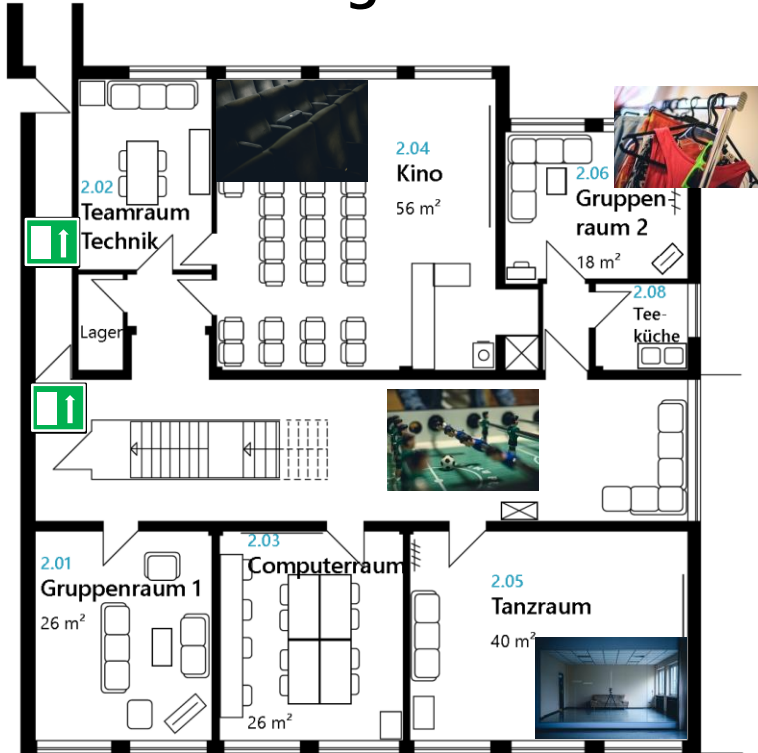

## Räume Erdgeschoss

- Multimedialer Saal für Veranstaltungen bis 199 Personen
- Cafeteria als zentraler Treffpunkt mit Treppenabgang zum Garten
- Spielraum mit Billard, Darts und Gaming
- Lastenaufzug in der Küche

Der Zugang ist barrierefrei möglich. Ein rollstuhlgerichtetes WC befindet sich im Rathaus auf der gegenüberliegenden Straßenseite.

## Räume Untergeschoss

- Kegelbahn mit 2 Classicbahnen, Sitzmöglichkeiten und Kühlschrank
- eingerichtetes Atelier
- Sportraum mit Boxsack, Matten und weiteren Aktivitäten
- Pädagogische Küche mit 2 Koch- und Backstellen auf unterschiedlichen Höhen
- Bewegungsraum ohne Einrichtung
- Tischtennis und Lastenaufzug im Flur

## Räume Obergeschoss

- Kino mit 40 Sitzplätzen, Thekenbereich und Lastenaufzug
  - 2 Gruppenräume mit TV
  - Computerraum
  - Tanzraum mit Spiegeln
  - Flur mit Kicker und Sofa als Lesecke
- Der Zugang ist nicht barrierefrei möglich.