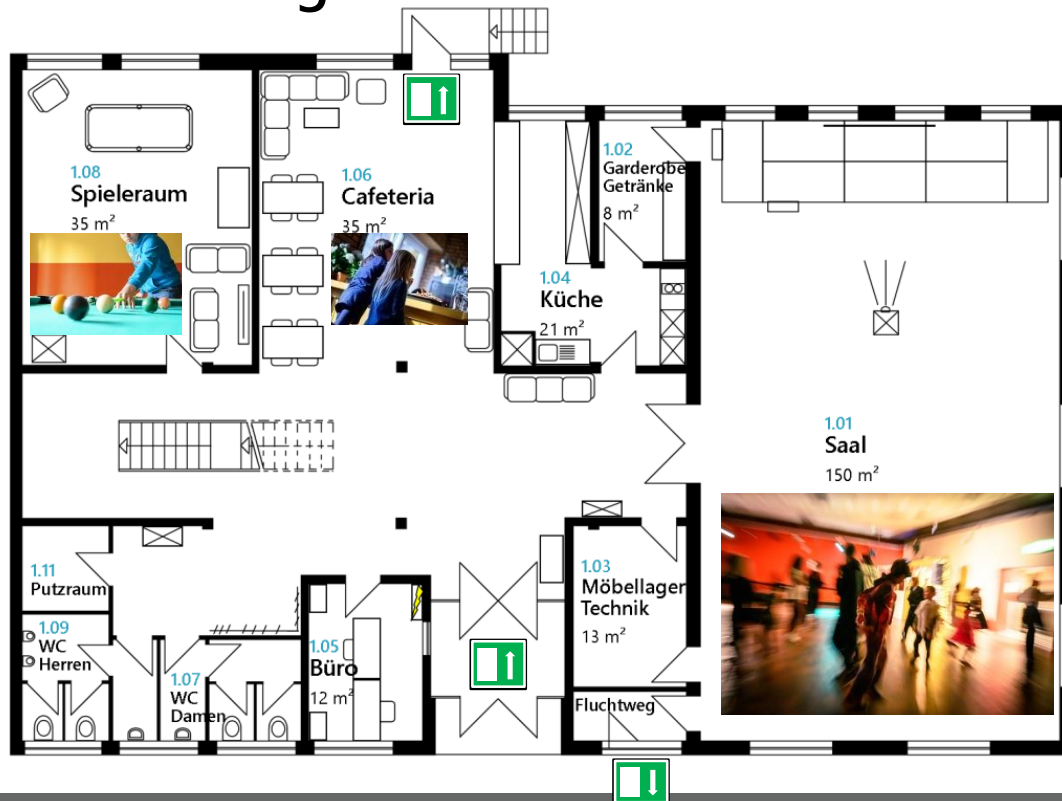

## Räume Erdgeschoss

- Multimedialer Saal für Veranstaltungen bis 199 Personen
- Cafeteria als zentraler Treffpunkt mit Treppenabgang zum Garten
- Spielraum mit Billard, Darts und Gaming
- Lastenaufzug in der Küche

## Räume Untergeschoss

- Kegelbahn mit 2 Classicbahnen, Sitzmöglichkeiten und Kühlschrank
- eingerichtetes Atelier
- Sportraum mit Boxsack, Matten und weiteren Aktivitäten
- Pädagogische Küche mit 2 Koch- und Backstellen auf unterschiedlichen Höhen
- Bewegungsraum ohne Einrichtung
- Tischtennis und Lastenaufzug im Flur

## Räume Obergeschoss

- Kino mit 40 Sitzplätzen, Thekenbereich und Lastenaufzug
  - 2 Gruppenräume mit TV
  - Computerraum
  - Tanzraum mit Spiegeln
  - Flur mit Kicker und Sofa als Lesecke
- Der Zugang ist nicht barrierefrei möglich.